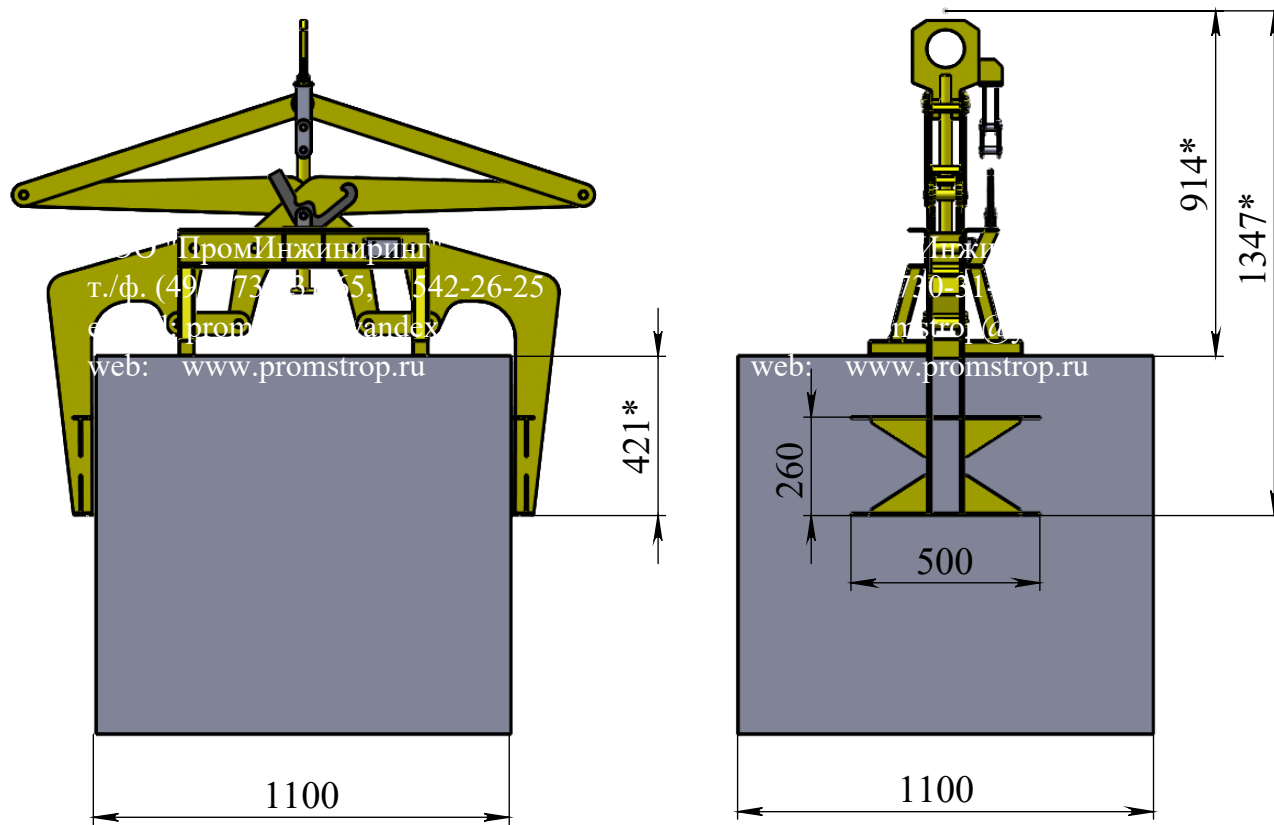

# Захват для кип ЗКЛк-0,7т 1100мм 2021 - Подъем груза

Грузоподъемность: 700 кг

Масса: 100 кг

Автоматический фиксатор для удержания рычагов в распахнутом состоянии при опускании захвата на кипе и сжатия кипы при подъеме захвата краном без участия стропальщика.