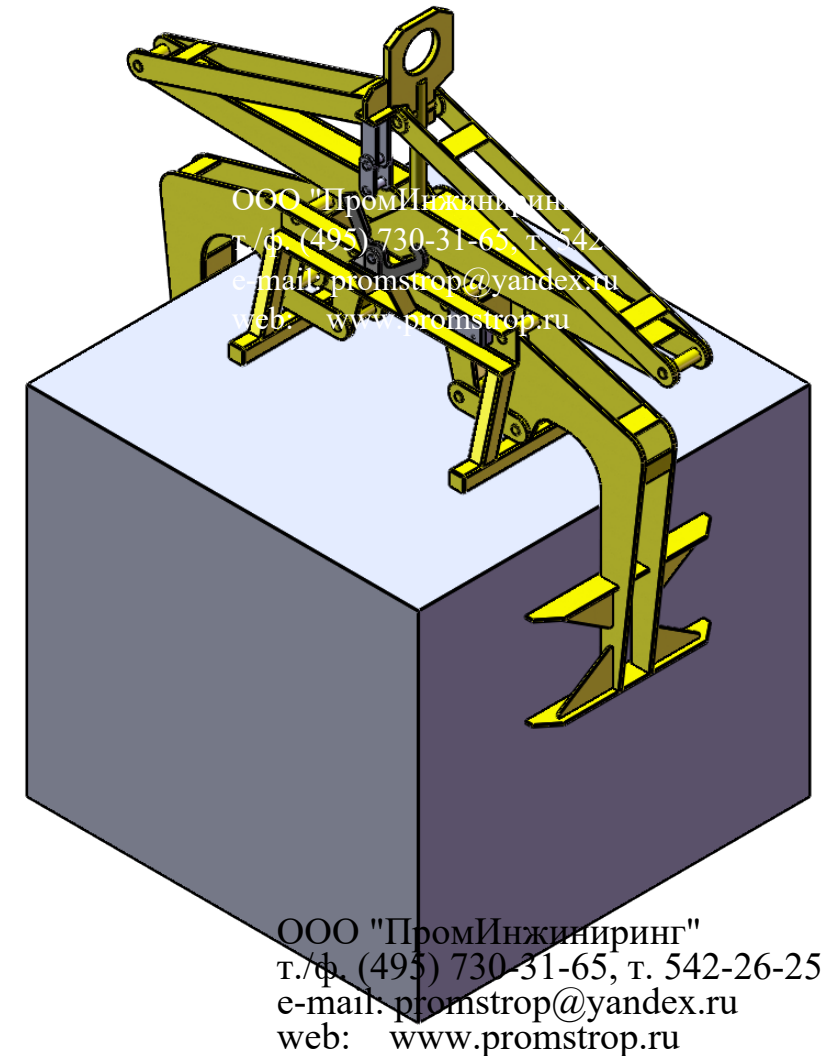

# Захват для кип ЗКЛк-0,7т 1100мм 2021 - Подъем груза

Грузоподъемность: 700 кг

Масса: 100 кг

Автоматический фиксатор для удержания рычагов в распахнутом состоянии при опускании захвата на кипе и сжатия кипы при подъеме захвата краном без участия стропальщика.